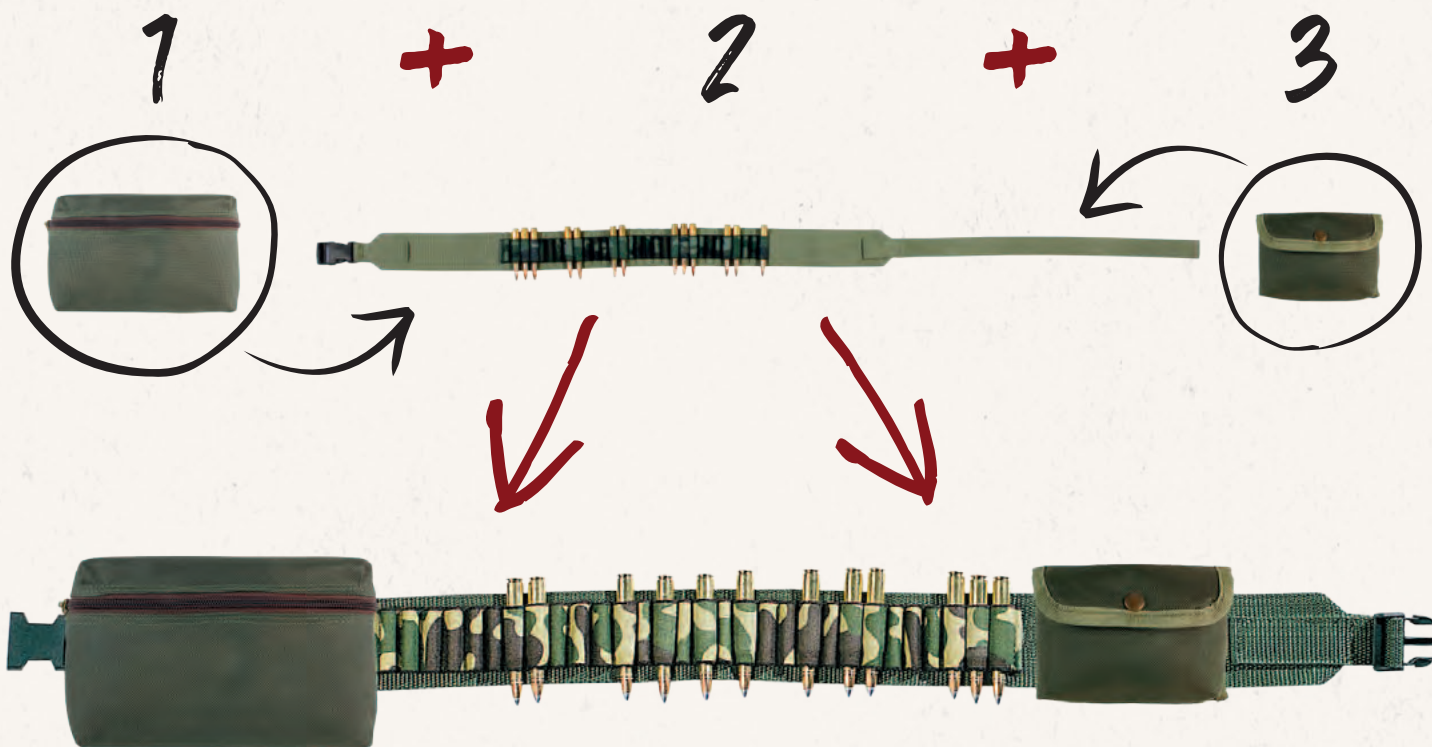

COMPONI IL TUO KIT

COMPOSE YOUR KIT

I nostri prodotti sono progettati per poter essere componibili.
Possono essere personalizzati a proprio piacimento aggiungendo o togliendo i vari accessori.
Our products are designed to be modular. They can be customized to your liking by adding or removing various accessories.