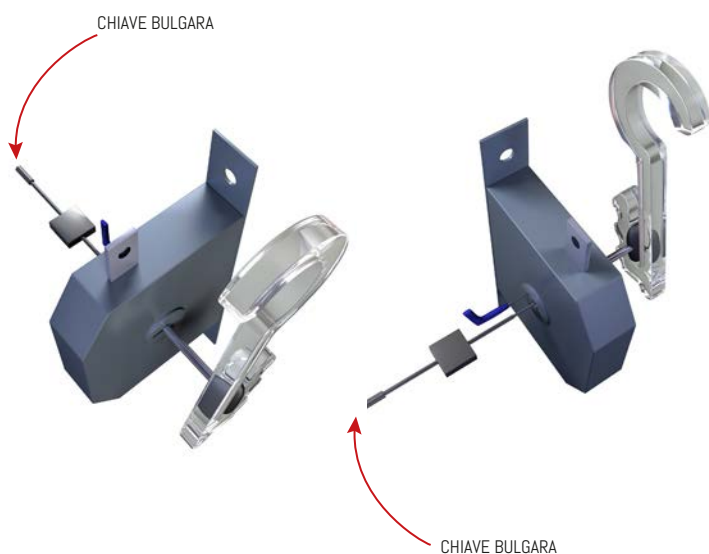

FERMACHIAVE

Anti chiave bulgara, blocca la tua chiave a doppia mappa nella serratura, impedendo che da fuori riescano a girarla. Utilizzabile solo con fessure chiave in ORIZZONTALE. Fermachiave è un dispositivo antieffrazione di Design, semplice ed efficace, totalmente Made in Italy. Blocca la vostra chiave nella serratura, che deve obbligatoriamente essere ORIZZONTALE, in posizione di mezzo scatto, impedendo che da fuori riescano a girarla o a spingerla fuori sede. Utile anche di giorno per chi ha in casa bambini piccoli che potrebbero involontariamente girare la chiave lasciata nella serratura, creando spiacevoli inconvenienti.

Codice	Conf.	€
15000	1 Pz.	9,90