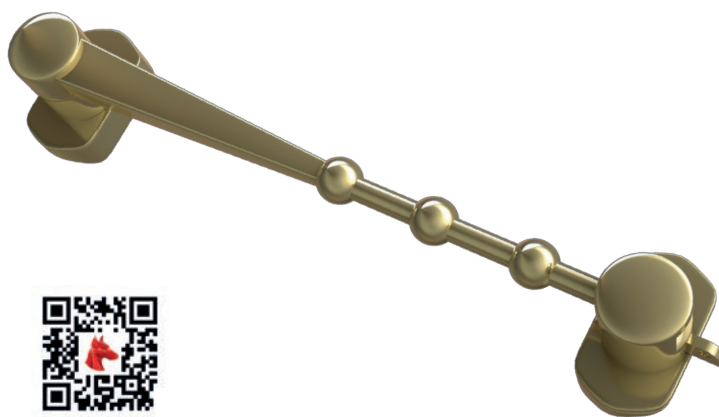

BLOCK-AIR

Limitatore di apertura in metallo ad alta resistenza. Idoneo per finestre e persiane a due ante. Tre punti di apertura. Lunghezza mm 190. Sistema di fissaggio con viti in dotazione.

Codice	Colore			€
00102	Bronzo	1	10	7,70 Cad.
00103	Dorato	1	10	7,70 Cad.
00104	Nero	1	10	7,70 Cad.
00105	Bianco	1	10	7,70 Cad.
00058	Cromo Sat.	1	10	8,30 Cad.

Video istruzioni