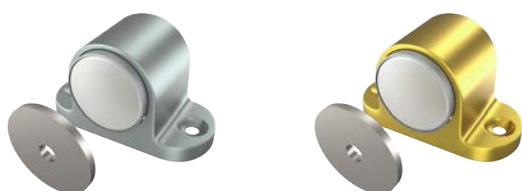

## BLOCCAPORTA SUPRÌME

Bloccaporta in fusione di metallo con magnete a forte tenuta. Idoneo per casa, ufficio, nautica, camper e porte blindate. mm 50x35x30

Codice	Colore			€
00179	Cromo Sat.	1	10	15,00 Cad.
00180	Dorato	1	10	15,00 Cad.