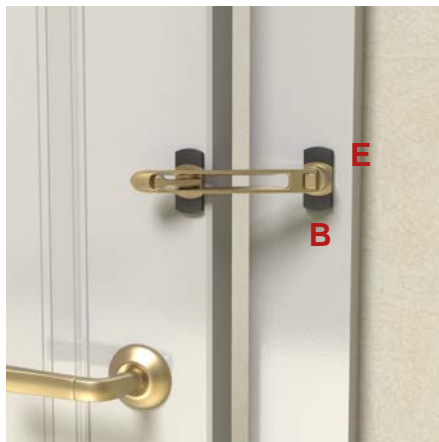

MOST

Gancio di sicurezza in metallo per porte d'entrata. Sistema ribaltabile verticale (A). Linea sobria ed elegante. Ammortizzatore antirumore incluso (C). Si applica su porte a filo o sfalsate (B). Adattatore incluso (E). Con placca copriviti.

Codice	Colore			€
00119	Dorato	1	3	39,00 Cad.
00120	Bronzo	1	3	39,00 Cad.
00121	Crom.Sat.	1	3	49,00 Cad.
00122	Oro Sat.	1	3	39,00 Cad.
00123	Bianco	1	3	39,00 Cad.