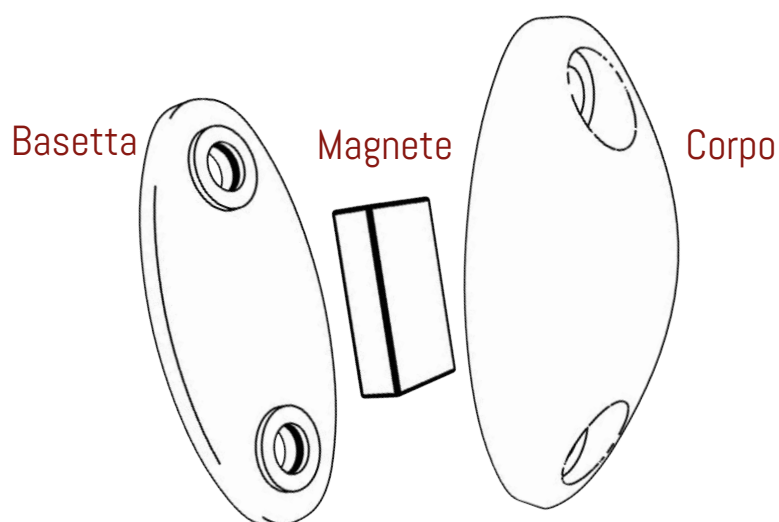

UNIVERSAL STOPPER MAGNETICO

Ferma ante con magnete permanente in neodimio.

Forza di trazione 3,5 kg.

Corpo in ABS + fibra di vetro.

Codice	Colore			€
98220	Nero	Coppia	50	9,90
98222	Bianco	Coppia	50	9,90

BASETTA IN LATTICE 3 mm

Codice	Colore			€
98221	Trasparente	Coppia	30	10,50

Video istruzioni