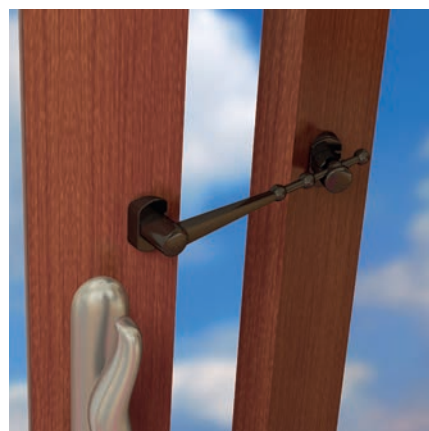

BLOCK-AIR ANTINTRUSION

Limitatore di apertura in metallo ad alta resistenza. Sistema **antisollevamento** con lucchetto in ottone da 15. Tre punti di apertura. Idoneo per finestre e persiane a due ante. Lunghezza mm 190. Sistema di fissaggio con viti in dotazione.

Protegge i bambini dai pericoli esterni.

Codice	Colore			€
13021	Bronzo	1	10	9.40 Cad.
13022	Dorato	1	10	9.40 Cad.
13023	Nero	1	10	9.40 Cad.
13024	Bianco	1	10	9.40 Cad.
13025	Cromo Sat.	1	10	9.80 Cad.