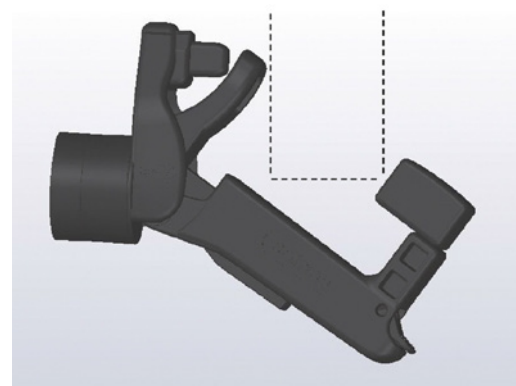

Codice	Vite mm	mm		€
52000	6x80	40-55	50	3,90 Cad.
52001	6x160	40-55	50	4,90 Cad.

Video istruzioni

• MOLLA ANTIVIBRAZIONE

• TESTINA POSIZIONABILE IN 4 PUNTI