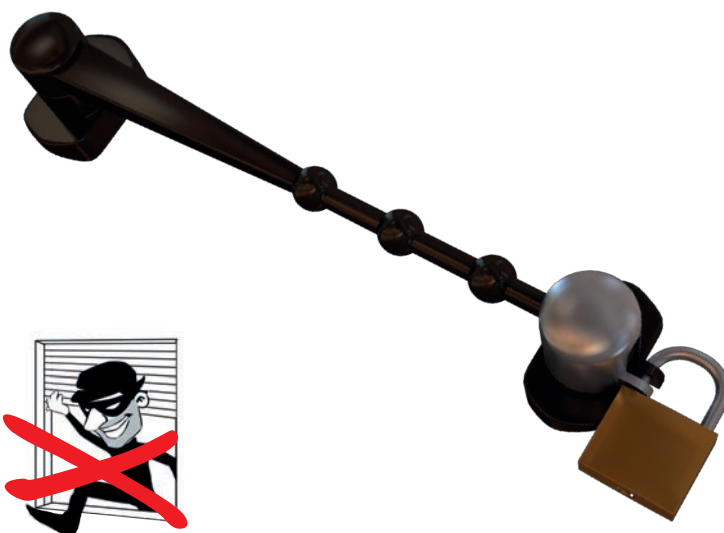

BLOCK-AIR ANTINTRUSION

Limitatore di apertura in metallo ad alta resistenza. Sistema **antisollevamento** con lucchetto in ottone da 15. Tre punti di apertura. Idoneo per finestre e persiane a due ante. Lunghezza mm 190. Sistema di fissaggio con viti in dotazione.

Protegge i bambini dai pericoli esterni.

Codice	Colore			€
13021	Bronzo	1	10	9.40 Cad.
13022	Dorato	1	10	9.40 Cad.
13023	Nero	1	10	9.40 Cad.
13024	Bianco	1	10	9.40 Cad.
13025	Cromo Sat.	1	10	9.80 Cad.