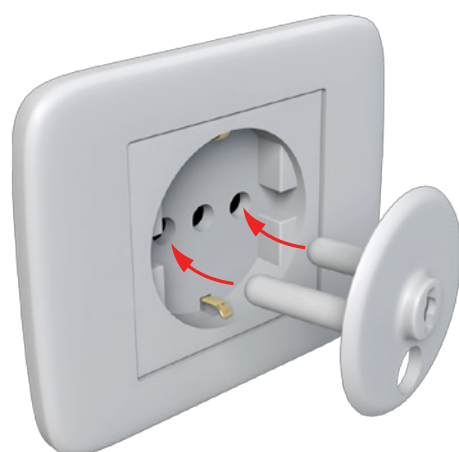

SALVASPINA SCHUKO

Tappi di sicurezza per spine elettriche modello SCHUKO completi di due chiavette per inserimento e disinserimento del tappo. Chiude le prese elettriche e protegge i bambini dal rischio di scosse.

Codice			€
10160	12	10	4,80 Cad.