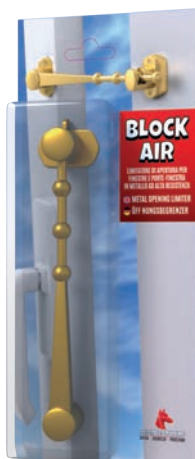

BLOCK-AIR

Limitatore di apertura in metallo ad alta resistenza. Idoneo per finestre e persiane a due ante. Tre punti di apertura. Lunghezza mm 190. Sistema di fissaggio con viti in dotazione.

Codice	Colore			€
00102	Bronzo	1	10	7,70 Cad.
00103	Dorato	1	10	7,70 Cad.
00104	Nero	1	10	7,70 Cad.
00105	Bianco	1	10	7,70 Cad.
00058	Cromo Sat.	1	10	8,30 Cad.

Video istruzioni

BLOCK-AIR ANTINTRUSION

Limitatore di apertura in metallo ad alta resistenza. Sistema **antisollevamento** con lucchetto in ottone da 15. Tre punti di apertura. Idoneo per finestre e persiane a due ante. Lunghezza mm 190. Sistema di fissaggio con viti in dotazione.

Protegge i bambini dai pericoli esterni.

Codice	Colore			€
13021	Bronzo	1	10	9.40 Cad.
13022	Dorato	1	10	9.40 Cad.
13023	Nero	1	10	9.40 Cad.
13024	Bianco	1	10	9.40 Cad.
13025	Cromo Sat.	1	10	9.80 Cad.