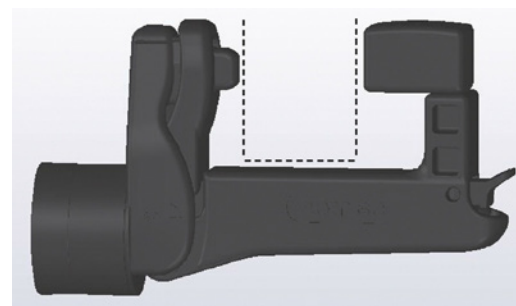

• MOLLA ANTIVIBRAZIONE

• TESTINA POSIZIONABILE IN 4 PUNTI