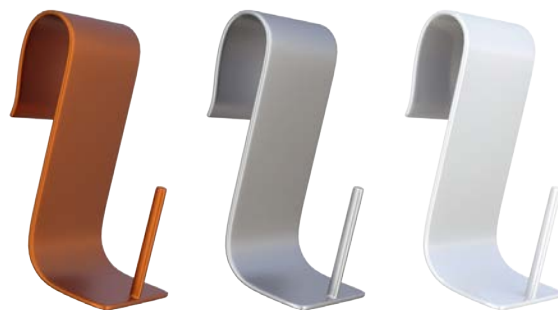

GANCI BRIS MAGIC 🔄

Ganci di sostegno in acciaio per astine portatende. Si inseriscono ad incastro nel battente superiore della finestra, permettendo ugualmente la chiusura sigillata della stessa.

PER FINESTRE IN ALLUMINIO, LEGNO E PVC.
VERNICIATURA A FORNO.