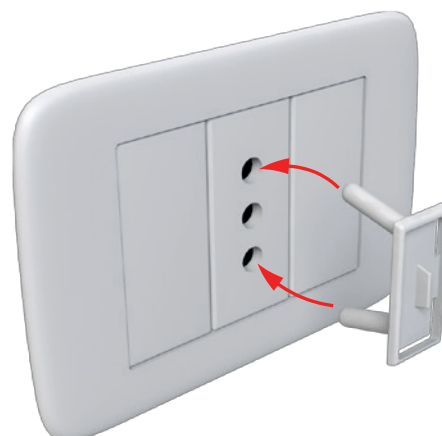

## SALVASPINA SCHUKO

Tappi di sicurezza per spine elettriche modello SCHUKO completi di due chiavette per inserimento e disinserimento del tappo. Chiude le prese elettriche e protegge i bambini dal rischio di scosse.