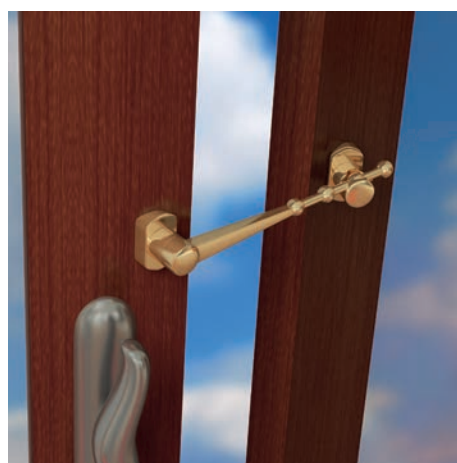

BLOCK-AIR

Limitatore di apertura in metallo ad alta resistenza. Idoneo per finestre e persiane a due ante. Tre punti di apertura. Lunghezza mm 190. Sistema di fissaggio con viti in dotazione.

Codice	Colore			€
00102	Bronzo	1	10	7,70 Cad.
00103	Dorato	1	10	7,70 Cad.
00104	Nero	1	10	7,70 Cad.
00105	Bianco	1	10	7,70 Cad.
00058	Cromo Sat.	1	10	8,30 Cad.

Video istruzioni

BLOCK-AIR ANTINTRUSION

Limitatore di apertura in metallo ad alta resistenza. Sistema **antisollevamento** con lucchetto in ottone da 15. Tre punti di apertura. Idoneo per finestre e persiane a due ante. Lunghezza mm 190. Sistema di fissaggio con viti in dotazione.

Protegge i bambini dai pericoli esterni.

Codice	Colore			€
13021	Bronzo	1	10	9.40 Cad.
13022	Dorato	1	10	9.40 Cad.
13023	Nero	1	10	9.40 Cad.
13024	Bianco	1	10	9.40 Cad.
13025	Cromo Sat.	1	10	9.80 Cad.