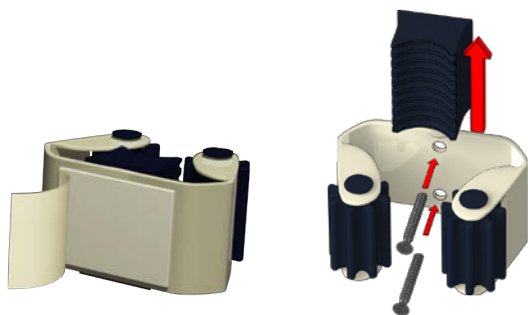

FISSAGGIO CON
ADESIVO 3M

FISSAGGIO
CON VITI