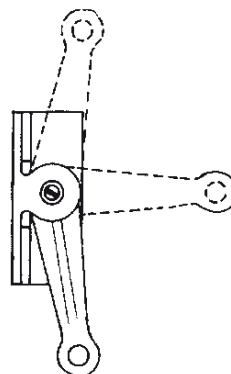

MODO D'USO

IL SISTEMA ECCENTRICO INTERNO, CREA UNA PRESSIONE DI FORZA CONTRO LA GUIDA DELLA TAPPARELLA, CREANDO UN FORTE ATTRITO E DI CONSEGUENZA L'ANTISOLLEVAMENTO.

POSIZIONE
DI RIPOSO

POSIZIONE
DI BLOCCAGGIO

POSIZIONE
DI MASSIMA
PRESSIONE