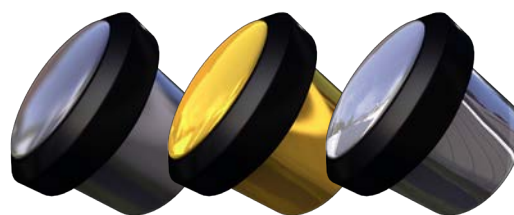

FERMAPORTA A TASSELLO

Fermaporta in acciaio. Fissaggio al pavimento con viti e tasselli inclusi.

Codice	Colore			€
00078	Oro	1	20	6,80 Cad.
00079	Cromato	1	20	5,50 Cad.
00030	Crom. Sat.	1	20	7,60 Cad.