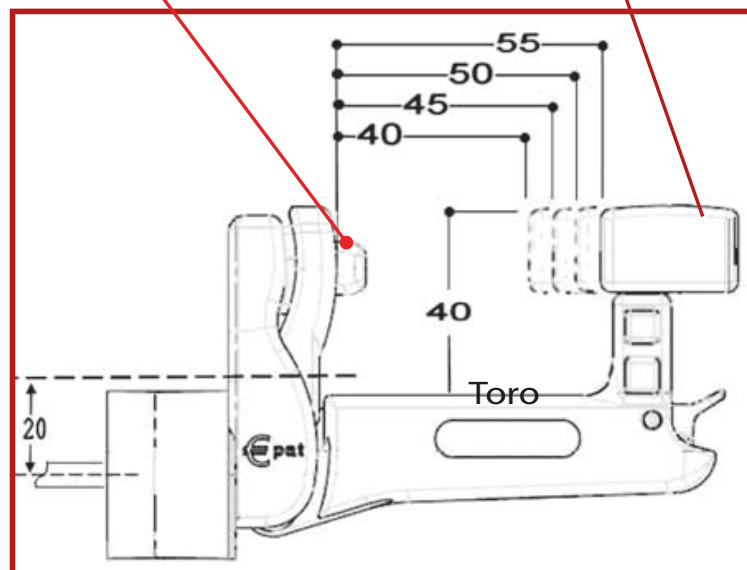

Codice	Vite mm	mm		€
52000	6x80	40-55	50	3,90 Cad.
52001	6x160	40-55	50	4,90 Cad.

Video istruzioni

• MOLLA ANTIVIBRAZIONE

• TESTINA POSIZIONABILE IN 4 PUNTI