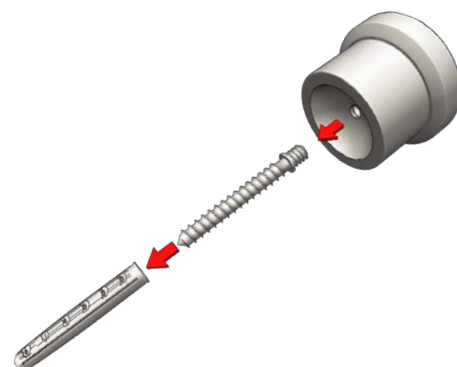

FERMAPORTA A TASSELLO

Fermaporta in acciaio. Fissaggio al pavimento con viti e tasselli inclusi.

Codice	Colore			€
00078	Oro	1	20	6,80 Cad.
00079	Cromato	1	20	5,50 Cad.
00030	Crom. Sat.	1	20	7,60 Cad.

BLOCCAPORTA SUPRÌME

Bloccaporta in fusione di metallo con magnete a forte tenuta. Idoneo per casa, ufficio, nautica, camper e porte blindate. mm 50x35x30

Codice	Colore			€
00179	Cromo Sat.	1	10	15,00 Cad.
00180	Dorato	1	10	15,00 Cad.