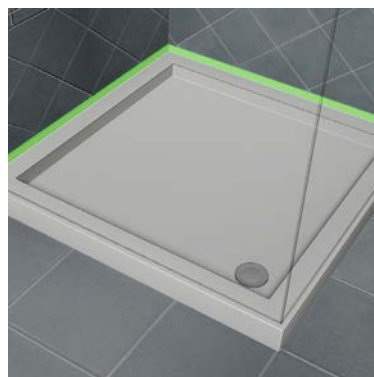

GUARNIZIONE ADESIVA 🌐

Guarnizione impermeabile idonea per bordature di piatti doccia e delle vasche. Resistente all'acqua. Colore bianco.

Codice	mm x mt			€
01388	22x2,4	1	10	5,90 Cad.