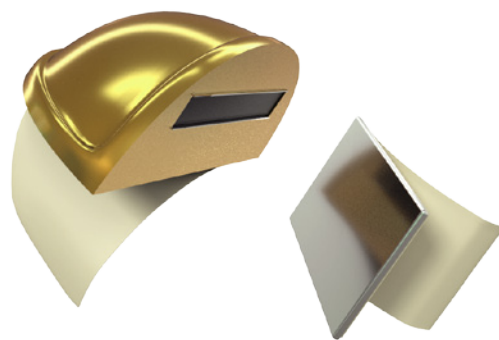

## FERMAPORTA ADESIVO CON BASE INOX

Fermaporta adesivo con base inox e battente in PVC. mm 45x45. Colori: Bianco/Marrone.

Codice	Colore			€
00055	Bianco	1	20	3,20 Cad.
00056	Marrone	1	20	3,20 Cad.

## BLOCCAPORTA CON CALAMITA

Bloccaporta in ABS adesivo dotato di placca in acciaio con adesivo da applicare alla porta. Calamita a forte presa. mm 48x32

Codice	Colore			€
89000	Bianco		24	4,00 Cad.
90000	Marrone		24	4,00 Cad.
92000	Dorato		24	5,40 Cad.
93000	Cromato		24	4,50 Cad.
13600	Cromo Sat.		24	6,00 Cad.
00089	Bianco	1	20	4,90 Cad.
00090	Marrone	1	20	4,90 Cad.
00092	Dorato	1	20	6,20 Cad.
00093	Cromato	1	20	5,40 Cad.
00136	Cromo Sat.	1	20	6,80 Cad.