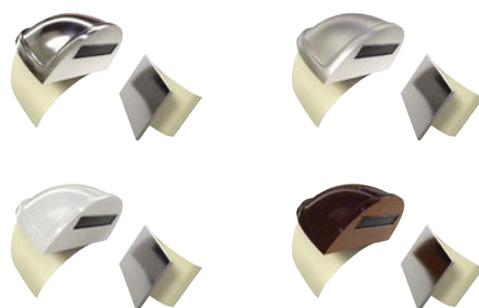

BLOCCAPORTA CON CALAMITA

Bloccaporta in ABS adesivo dotato di placca in acciaio con adesivo da applicare alla porta. Calamita a forte presa. mm 48x32

Codice	Colore			€
89000	Bianco		24	4,00 Cad.
90000	Marrone		24	4,00 Cad.
92000	Dorato		24	5,40 Cad.
93000	Cromato		24	4,50 Cad.
13600	Cromo Sat.		24	6,00 Cad.
00089	Bianco	1	20	4,90 Cad.
00090	Marrone	1	20	4,90 Cad.
00092	Dorato	1	20	6,20 Cad.
00093	Cromato	1	20	5,40 Cad.
00136	Cromo Sat.	1	20	6,80 Cad.