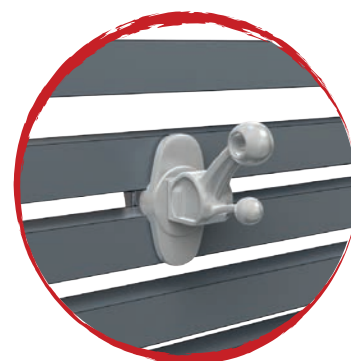

CON TUBI ORIZZONTALI