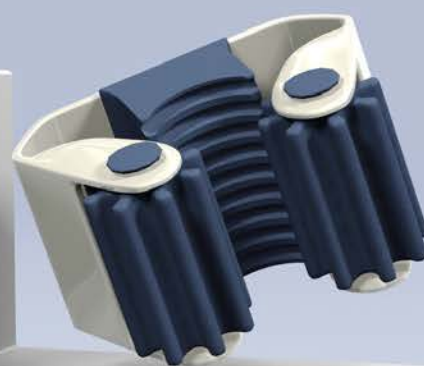

## TERMOAPPENDINO CLASSIC

Appendino universale con 1 gancio per termoarredo (scaldasalviette). Idoneo per tutti i modelli e marche con tubi orizzontali dal  $\varnothing$  20 al 26.

Codice	Colore	📦	📦	€
11500	Bianco	2		5,80
11510	Rosa.	2		5,80
11520	Azzurro	2		5,80
11550	Trasp.	2		6,20
11560	Crom.	2		6,80
11501	Bianco		50	1,90 Cad.
11511	Rosa.		50	1,90 Cad.
11521	Azzurro		50	1,90 Cad.
11551	Trasp.		50	2,20 Cad.
11561	Crom.		50	2,80 Cad.