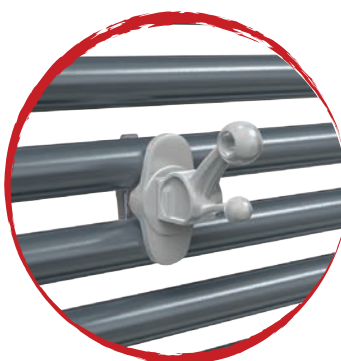

CON TUBI ORIZZONTALI